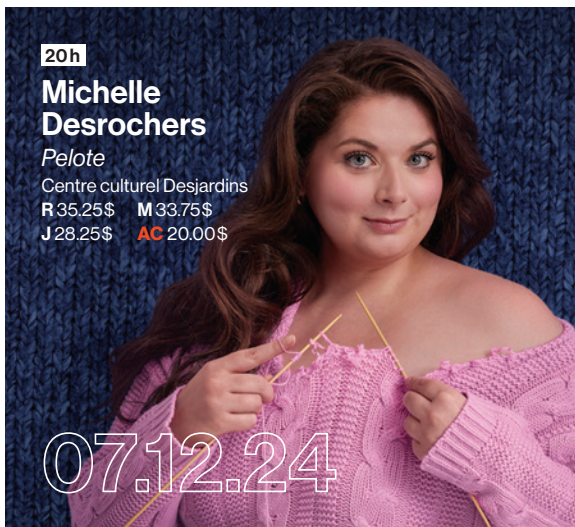

20h

05.12.24 SUPPLÉMENTAIRE
Laurent Paquin
Crocodile Distrait
Centre culturel Desjardins
R 49.00$ M 46.90$ J 28.25$

20h

**Michelle
Desrochers**

Pelote
Centre culturel Desjardins
R 35.25$ M 33.75$
J 28.25$ AC 20.00$